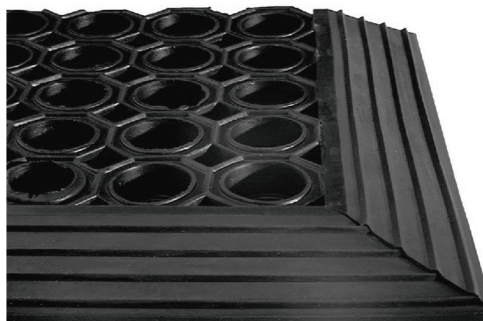

Profil Gumowy do wycieraczki Ażurowej (1mb)

Profil Gumowy do wycieraczki Ażurowej (1mb)

Dane Techniczne

Wycieraczki Maty

Firma P.H.U "DTJ" jest dystrybutorem najwyższej jakości wycieraczek wejściowych i mat podłogowych, zabezpieczających wszelkiego typu wejścia do budynków przed wnoszonymi na obuwiu zabrudzeniami. Zanieczyszczenia, które dostają się do budynków w szybkim tempie niszczą posadzki i wykładziny dywanowe, natomiast kurz wpływa na awaryjność sprzętu komputerowego i nie jest obojętny dla zdrowia pracowników, dlatego najlepszym rozwiązaniem jest zastosowanie odpowiedniego systemu wycieraczek wejściowych i mat podłogowych..