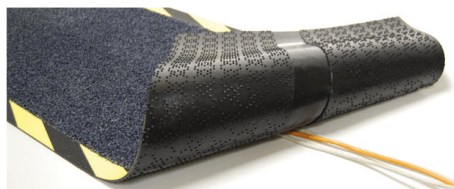

Kable Mat Wycieraczka przemysłowa (40x120cm)

Dywanik gumowy Kable-Mat - Dla większego bezpieczeństwa! Luźno puszczone kable stanowią zagrożenie w biurach i w pomieszczeniach produkcyjnych, którego nie należy ignorować. Aby zapobiec tego rodzaju niebezpieczeństwom, zaprojektowaliśmy matę Kable-Mat. Można ją z łatwością położyć na luźnych kablach, a jej dobrze widoczne krawędzie ostrzegawcze zwracają uwagę na niebezpieczeństwo, zapobiegając w ten sposób potknięciom. Specjalnie zaprojektowane wgłębienie na spodzie maty utrzymuje wszystkie kable i przewody w miejscu i zmniejsza niebezpieczeństwo. Właściwości:

Dane Techniczne

Wycieraczki Maty

Firma P.H.U "DTJ" jest dystrybutorem najwyższej jakości wycieraczek wejściowych i mat podłogowych, zabezpieczających wszelkiego typu wejścia do budynków przed wnoszonymi na obuwiu zabrudzeniami. Zanieczyszczenia, które dostają się do budynków w szybkim tempie niszczą posadzki i wykładziny dywanowe, natomiast kurz wpływa na awaryjność sprzętu komputerowego i nie jest obojętny dla zdrowia pracowników, dlatego najlepszym rozwiązaniem jest zastosowanie odpowiedniego systemu wycieraczek wejściowych i mat podłogowych..