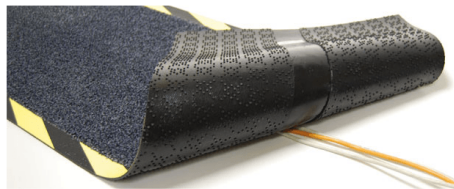

Kable Mat Wycieraczka przemysłowa (40x120cm)

Dywanik gumowy Kable-Mat - Dla większego bezpieczeństwa! Luźno puszczone kable stanowią zagrożenie w biurach i w pomieszczeniach produkcyjnych, którego nie należy ignorować. Aby zapobiec tego rodzaju niebezpieczeństwom, zaprojektowaliśmy matę Kable-Mat. Można ją z łatwością położyć na luźnych kablach, a jej dobrze widoczne krawędzie ostrzegawcze zwracają uwagę na niebezpieczeństwo, zapobiegając w ten sposób potknięciom. Specjalnie zaprojektowane wgłębienie na spodzie maty utrzymuje wszystkie kable i przewody w miejscu i zmniejsza niebezpieczeństwo. Właściwości:

Dane Techniczne

Wycieraczki Maty

Firma P.H.U "DTJ" jest dystrybutorem najwyższej jakości wycieraczek wejściowych i mat podłogowych, zabezpieczających wszelkiego typu wejścia do budynków przed wnoszonymi na obuwiu zabrudzeniami. Zanieczyszczenia, które dostają się do budynków w szybkim tempie niszczą posadzki i wykładziny dywanowe, natomiast kurz wpływa na awaryjność sprzętu komputerowego i nie jest obojętny dla zdrowia pracowników, dlatego najlepszym rozwiązaniem jest zastosowanie odpowiedniego systemu wycieraczek wejściowych i mat podłogowych..