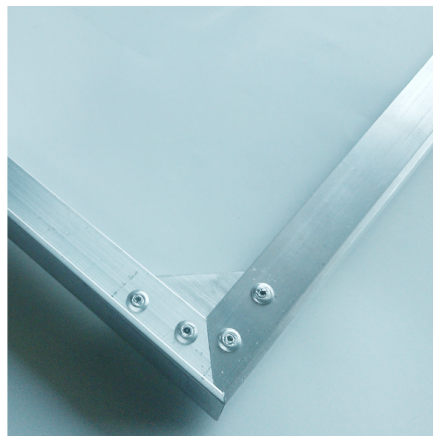

Ramka do wycieraczek Aluminiowych (1mb)

Ramka Aluminiowa do wycieraczek

Dane Techniczne

Wycieraczki Maty

Firma P.H.U "DTJ" jest dystrybutorem najwyższej jakości wycieraczek wejściowych i mat podłogowych, zabezpieczających wszelkiego typu wejścia do budynków przed wnoszonymi na obuwiu zabrudzeniami. Zanieczyszczenia, które dostają się do budynków w szybkim tempie niszczą posadzki i wykładziny dywanowe, natomiast kurz wpływa na awaryjność sprzętu komputerowego i nie jest obojętny dla zdrowia pracowników, dlatego najlepszym rozwiązaniem jest zastosowanie odpowiedniego systemu wycieraczek wejściowych i mat podłogowych..